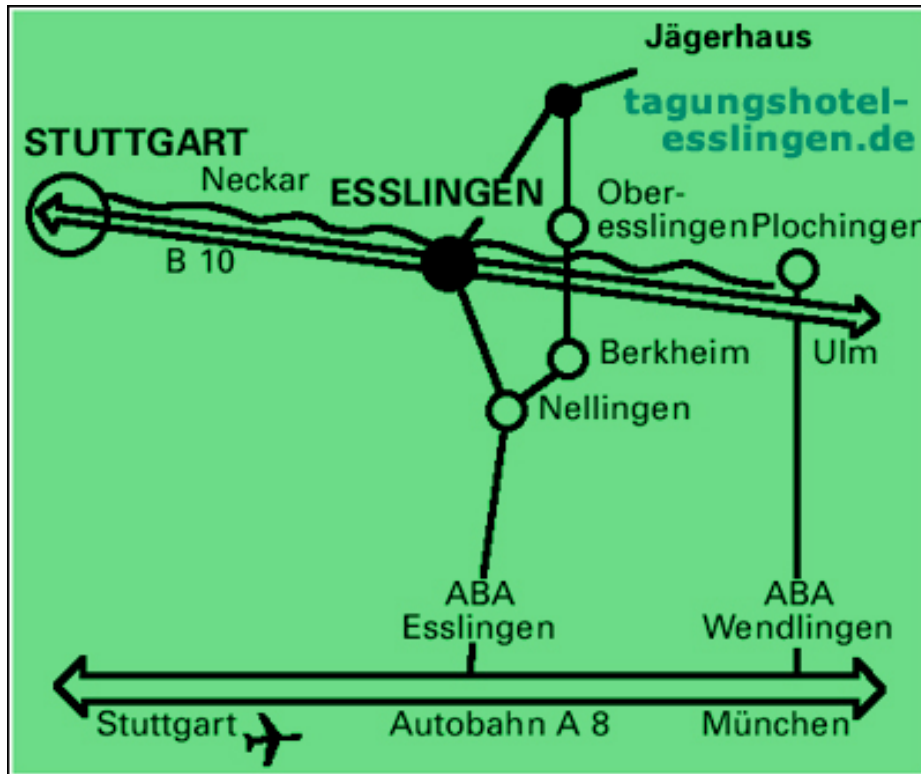

ANFAHRT

tagungshotel-esslingen.de
Römerstr. 1
73732 Esslingen

Tel: 0711 – 55 09 930
Fax: 0711 – 55 09 931

» info@tagungshotel-esslingen.de » www.tagungshotel-esslingen.de

MIT DEM AUTO

» Von der B 10 kommend:

Esslingen Stadtmitte abfahren - immer Ausschilderung Jägerhaus folgen. Die Straße führt serpentinenförmig den Berg hinauf. Ganz oben, an der T-Kreuzung rechts abbiegen, nach ca. 200 m rechts ab - tagungshotel-esslingen.de. ist ausgeschildert. Parkplätze sind unmittelbar davor.

» **Fahrzeit** ab B 10 ca. 15 Minuten

» **Entfernung** von B10 6-7 km

MIT ÖFFENTLICHEN VERKEHRSMITTELN

» Bitte suchen Sie sich Ihre Direktverbindung aus:

Stuttgarter Verkehrsbetriebe: [hier geht es zur VVS Website ->](#)

Ihr persönlicher Fahrplan: [hier können Sie direkt Ihren Fahrplan erstellen ->](#)